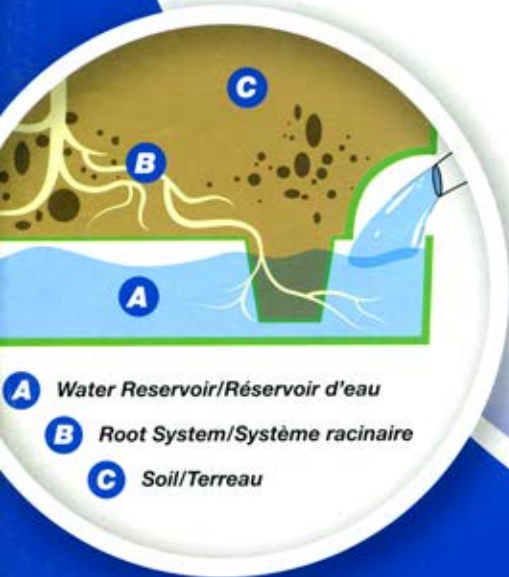

Tomato Plant Tower

Tour pour plant de tomates

- Plant trellis suitable for small climbing plants up to tomato and other large vegetable plants
- Le treillis convient autant aux petites plantes grimpantes qu'aux plants de tomate ou d'autres légumes de plus gros volume
- Assembles in seconds
- S'assemble en quelques secondes
- Sectional tower allows for variable heights
- Le montage de cette tour modulaire vous donne le choix de diverses hauteurs
- Built in water reservoir holds up to 2 litres of water
- Réservoir d'eau intégré de 2 litres
- Made from durable plastic
- Fabriquée en plastique durable